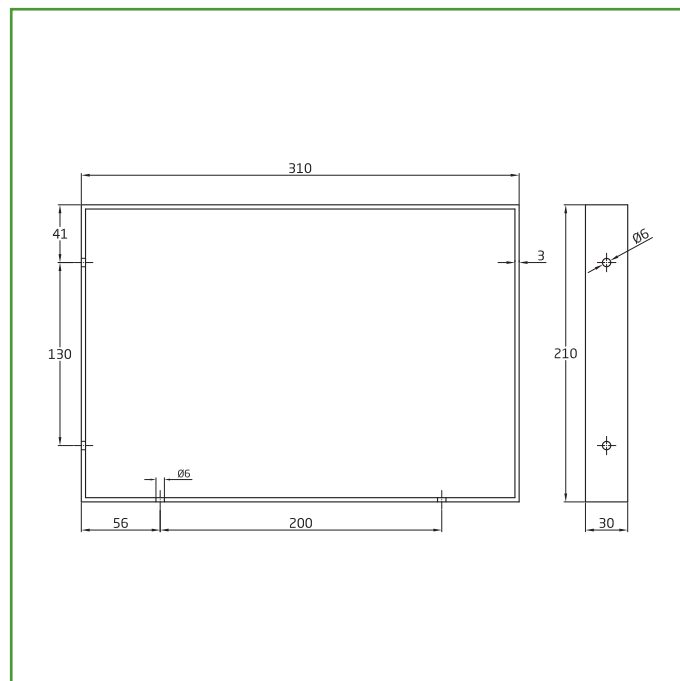

Mod. 3002
 SOPORTE

SOPORTES

Medidas: 211 x 311 x 30 mm

Material: Acero

Acabado: Negro mate

Código: 24979

Presentación: DISPLAY

EAN pieza: 8413023249790

Características

SopORTE para estante fabricado con acero de alta calidad lacado con pintura negra para una mayor durabilidad y resistencia a la corrosión.

Instrucciones de montaje / Utilidades

SopORTE de estante con diseño industrial reforzado, robusto y funcional. Adecuado para soportar cargas medias. Permite ampliar el espacio de almacenamiento.

Datos packaging: 

Cantidad por envase:	4
Longitud del envase (cm):	32
Ancho del envase (cm):	22
Altura del envase (cm):	14
Peso del envase (Kg):	3,266
EAN del envase:	8413023649798

Cantidad por embalaje:	20
Longitud del embalaje (cm):	34
Ancho del embalaje (cm):	24
Altura del embalaje (cm):	71
Peso del embalaje (Kg):	17,2
EAN del embalaje:	8413023949799