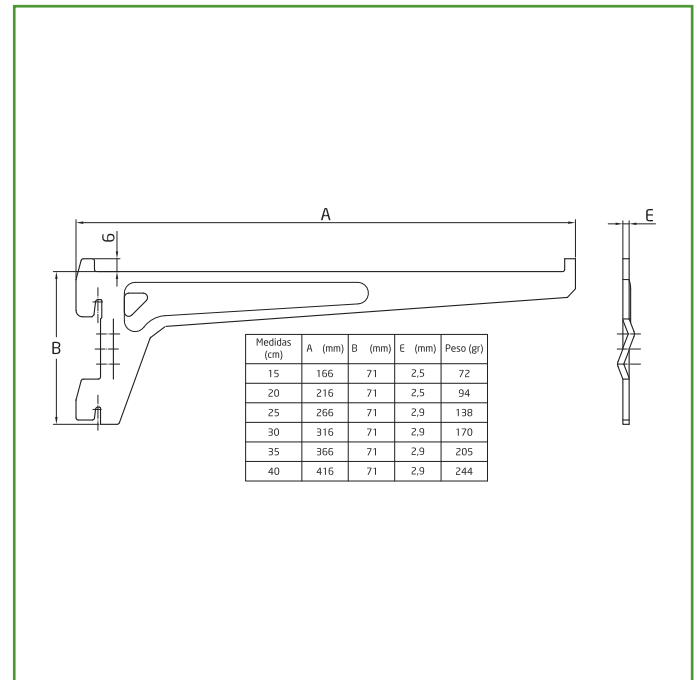

**Mod. 8500**  
**SOPORTE**

SOPORTES

**Medidas:** 25 cm

**Material:** Acero

**Acabado:** Marrón

**Código:** 7076

**Presentación:** Display

**EAN pieza:** 8413023070769

**Características**

Soporte simple fabricada en acero para cremallera Mod. 6000. Para estructuras sencillas y modulares en almacenes, talleres o comercios. Destinado acargas ligeras y medias.

**Instrucciones de montaje / Utilidades**

Estos soportes son compatibles con las cremalleras simple que proporcionas una solución flexible y personalizada para la creación de estanterías a medida. Permite adaptar el espacio de almacenamiento a las necesidades específicas de cada entorno. Fácilmente extraíble y modulable.

Datos packaging: 

Cantidad por envase:	10
Longitud del envase (cm):	45,5
Ancho del envase (cm):	8,5
Altura del envase (cm):	10
Peso del envase (Kg):	3,392
EAN del envase:	8413023470767

Cantidad por embalaje:	50
Longitud del embalaje (cm):	47
Ancho del embalaje (cm):	44
Altura del embalaje (cm):	11,5
Peso del embalaje (Kg):	16,9
EAN del embalaje:	8413023770768