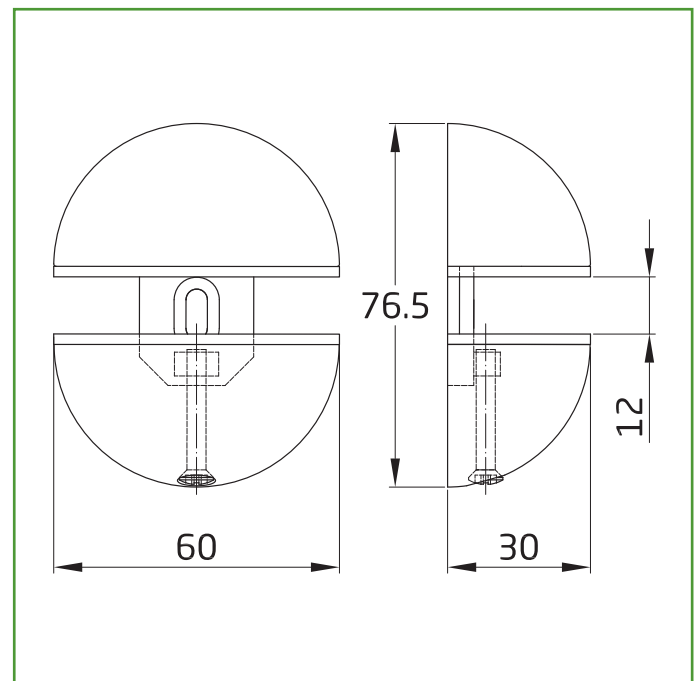

## Mod. 44 SOPORTE BALDAS

SOPORTES

**Medidas:** Apertura 12 mm

**Material:** Zamak

**Acabado:** Oro

**Código:** 10507

**Presentación:** Display

**EAN pieza:** 8413023105072

### Características

Soporte para baldas fabricado en aleación de zinc resistente a la corrosión. Ajustable para baldas hasta 12 mm de grosor. Incluye tornillos y tacos de fijación.

Datos packaging: 

|                           |               |
|---------------------------|---------------|
| Cantidad por envase:      | 10            |
| Longitud del envase (cm): | 30            |
| Ancho del envase (cm):    | 17            |
| Altura del envase (cm):   | 10            |
| Peso del envase (Kg):     | 1,61          |
| EAN del envase:           | 8413023505070 |