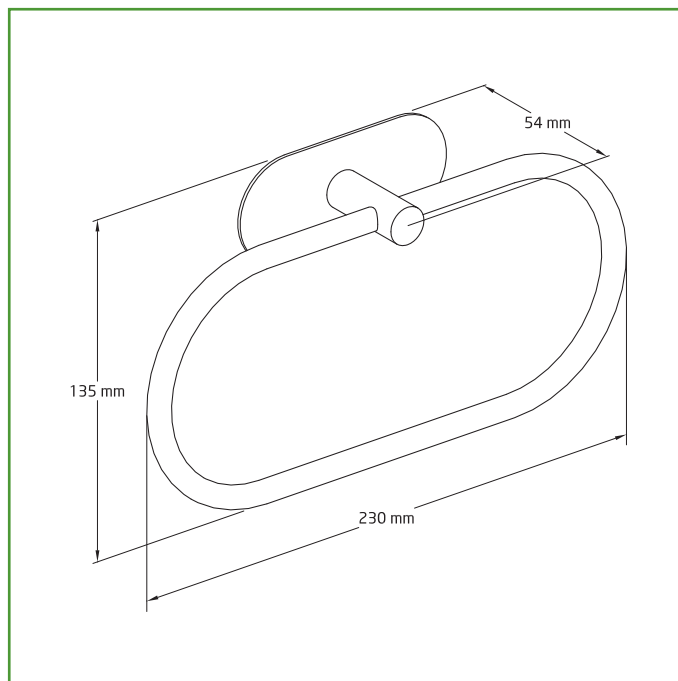

Mod. EA-2 TOALLERO

FERRETERÍA-HOGAR

Medidas: 205 x 125 mm

Material: Acero inoxidable 18/8

Acabado: Mate

Código: 25245

Presentación: DISPLAY

EAN pieza: 8413023252455

Características

Toallero fabricado en acero inoxidable de alta calidad para garantizar resistencia y durabilidad, con un acabado cepillado que previene la corrosión y el óxido. Superficie adhesiva impermeable de gran tamaño para una fijación más firme a la pared. Se recomienda no colgar objetos en las primeras 24 horas después de la instalación.

Instrucciones de montaje / Utilidades

Accesorios de baño elegantes, práctico y decorativo que se adaptan perfectamente a cualquier interior moderno. Para su instalación limpie la superficie donde se instalará, retire la película protectora del adhesivo en la parte trasera, péguelo a la pared y presione durante unos segundos. No se recomienda su instalación en superficies rugosas como papel pintado, ladrillo, estuco, etc.

Datos packaging: 

Cantidad por envase:	2
Longitud del envase (cm):	26
Ancho del envase (cm):	7
Altura del envase (cm):	22
Peso del envase (Kg):	0,504
EAN del envase:	8413023652453

Cantidad por embalaje:	24
Longitud del embalaje (cm):	53
Ancho del embalaje (cm):	22
Altura del embalaje (cm):	47
Peso del embalaje (Kg):	6,73
EAN del embalaje:	8413023952454