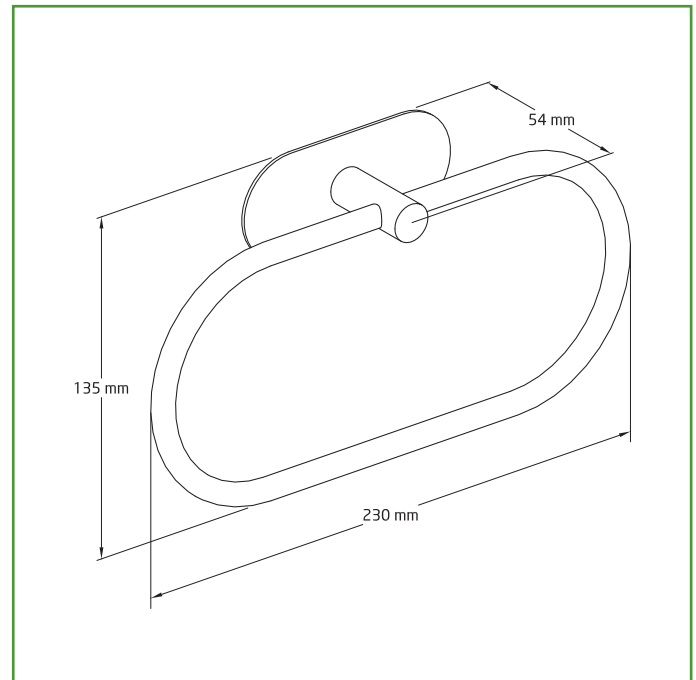

Mod. EA-2 TOALLERO

FERRETERÍA-HOGAR

Medidas: 205 x 125 mm

Material: Acero inoxidable 18/8

Acabado: Oro mate

Código: 25247

Presentación: DISPLAY

EAN pieza: 8413023252479

Características

Toallero fabricado en acero inoxidable de alta calidad para garantizar resistencia y durabilidad, con un acabado cepillado que previene la corrosión y el óxido. Superficie adhesiva impermeable de gran tamaño para una fijación más firme a la pared. Se recomienda no colgar objetos en las primeras 24 horas después de la instalación.

Instrucciones de montaje / Utilidades

Accesorios de baño elegantes, práctico y decorativo que se adaptan perfectamente a cualquier interior moderno. Para su instalación limpie la superficie donde se instalará, retire la película protectora del adhesivo en la parte trasera, péguelo a la pared y presione durante unos segundos. No se recomienda su instalación en superficies rugosas como papel pintado, ladrillo, estuco, etc.

Datos packaging: 

Cantidad por envase:	2
Longitud del envase (cm):	26
Ancho del envase (cm):	7
Altura del envase (cm):	22
Peso del envase (Kg):	0,504
EAN del envase:	8413023652477

Cantidad por embalaje:	24
Longitud del embalaje (cm):	53
Ancho del embalaje (cm):	22
Altura del embalaje (cm):	47
Peso del embalaje (Kg):	6,73
EAN del embalaje:	8413023952478