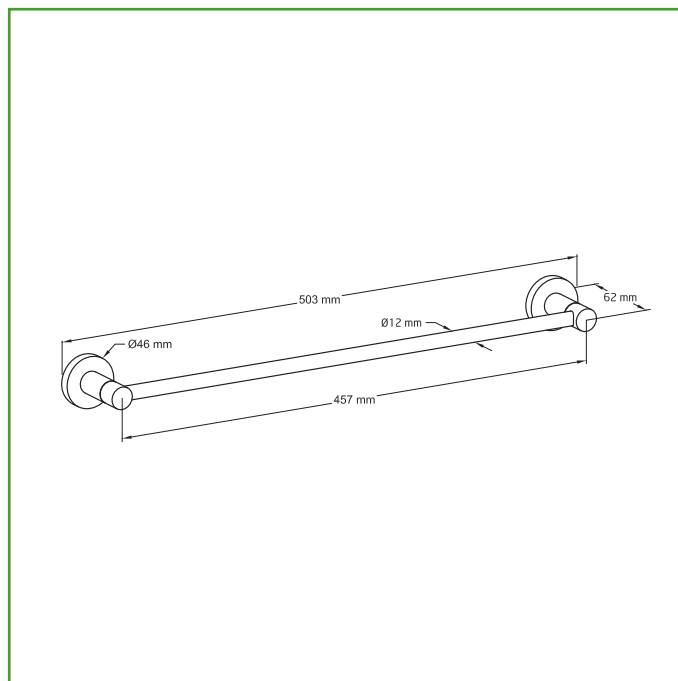

Mod. GORLIZ-2
TOALLERO

FERRETERÍA-HOGAR

Medidas: 503x43x62 mm

Material: Acero inoxidable / Zamak

Acabado: Cromado brillo

Código: 25273

Presentación: DISPLAY

EAN pieza: 8413023252738

Instrucciones de montaje / Utilidades

Accesorios de baño elegantes, práctico y decorativo que se adaptan perfectamente a cualquier interior moderno. Para su instalación perfora los agujeros después de marcar la ubicación de los agujeros. Insertar los tacos suministrados en la pared. Colocar la placa base sobre la pared e inserte los tornillos. Para completar la instalación fijar la roseta y apretar los tornillos mediante la llave hexagonal suministrada.

Datos packaging: 

Cantidad por envase:	2
Longitud del envase (cm):	56
Ancho del envase (cm):	11
Altura del envase (cm):	11
Peso del envase (Kg):	0,83
EAN del envase:	8413023652736

Cantidad por embalaje:	12
Longitud del embalaje (cm):	58
Ancho del embalaje (cm):	34
Altura del embalaje (cm):	24
Peso del embalaje (Kg):	5,58
EAN del embalaje:	8413023952737