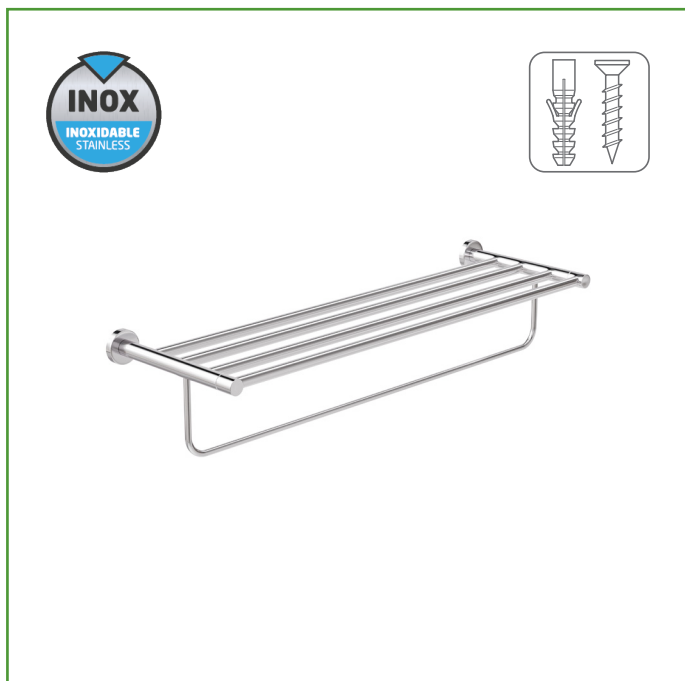

## Mod. GORLIZ-1 TOALLERO REPISA

FERRETERÍA-HOGAR

**Medidas:** 655 x 132 x 205 mm

**Material:** Acero inoxidable / Zamak

**Acabado:** Cromado brillo

**Código:** 25269

**Presentación:** CON EAN INDIVIDUAL

**EAN pieza:** 8413023252691

### Características

Toallero de baño mural en acero inoxidable de alta calidad para garantizar resistencia y durabilidad en ambientes húmedos, con un acabado cepillado que previene la corrosión y el óxido. Incluye accesorios de fijación.

### Instrucciones de montaje / Utilidades

Accesorios de baño elegantes, práctico y decorativo que se adaptan perfectamente a cualquier interior moderno. Para su instalación perforar los agujeros después de marcar la ubicación de los agujeros. Insertar los tacos suministrados en la pared. Colocar la placa base sobre la pared e inserte los tornillos. Para completar la instalación fijar la roseta y apretar los tornillos mediante la llave hexagonal suministrada.