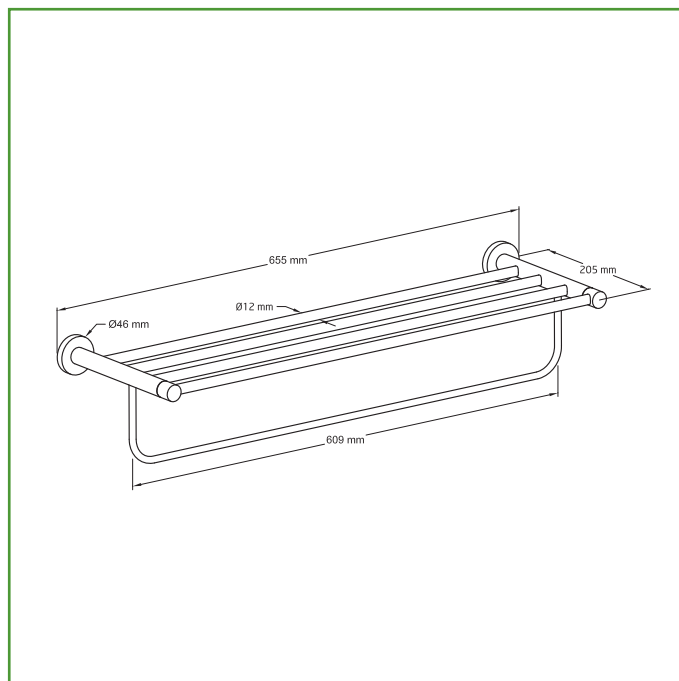

## Mod. GORLIZ-1 TOALLERO REPISA

FERRETERÍA-HOGAR

**Medidas:** 655 x 132 x 205 mm

**Material:** Acero inoxidable / Zamak

**Acabado:** Cromado brillo

**Código:** 25269

**Presentación:** CON EAN INDIVIDUAL

**EAN pieza:** 8413023252691

### Características

Toallero de baño mural en acero inoxidable de alta calidad para garantizar resistencia y durabilidad en ambientes húmedos, con un acabado cepillado que previene la corrosión y el óxido. Incluye accesorios de fijación.

### Instrucciones de montaje / Utilidades

Accesorios de baño elegantes, práctico y decorativo que se adaptan perfectamente a cualquier interior moderno. Para su instalación perforar los agujeros después de marcar la ubicación de los agujeros. Insertar los tacos suministrados en la pared. Colocar la placa base sobre la pared e inserte los tornillos. Para completar la instalación fijar la roseta y apretar los tornillos mediante la llave hexagonal suministrada.