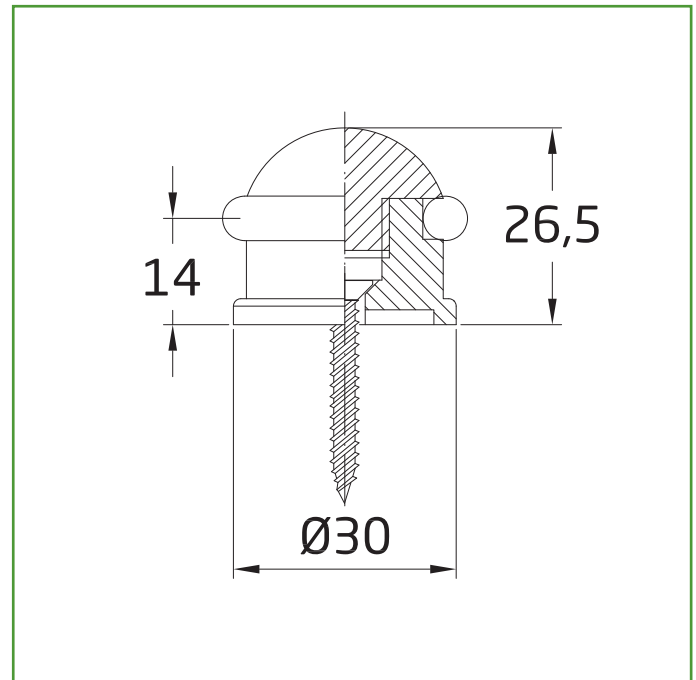

Mod. 200
TOPE

ACCESORIOS PARA PUERTA Y VENTANA

Medidas: Ø30 x 14 mm

Material: Zamak

Acabado: Oro

Código: 4838

Presentación: Con EAN Individual

EAN pieza: 8413023048386

Características

Tope de puerta fabricado de zamak de alta calidad con arandela de goma que garantiza una protección contra golpes y marcas producidas por puertas. Incluye accesorios de fijación.

Instrucciones de montaje / Utilidades

Datos packaging: 

Cantidad por envase:	20
Longitud del envase (cm):	19
Ancho del envase (cm):	11
Altura del envase (cm):	4,6
Peso del envase (Kg):	1,412
EAN del envase:	8413023448384

Cantidad por embalaje:	200
Longitud del embalaje (cm):	25
Ancho del embalaje (cm):	24
Altura del embalaje (cm):	21
Peso del embalaje (Kg):	14,8
EAN del embalaje:	8413023748385