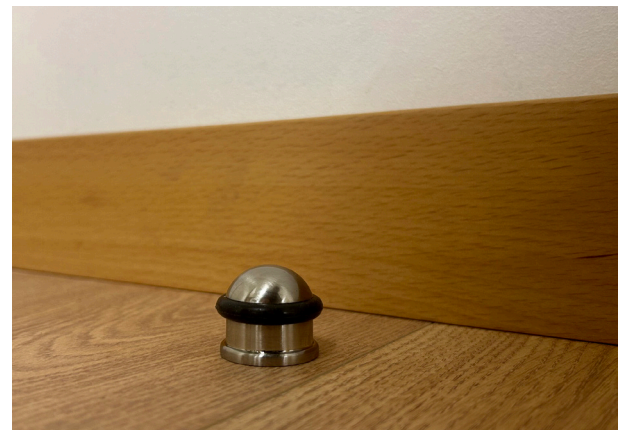

Mod. 200
TOPE

ACCESORIOS PARA PUERTA Y VENTANA

Medidas: Ø30 x 14 mm

Material: Zamak

Acabado: Oro

Código: 4838

Presentación: Con EAN Individual

EAN pieza: 8413023048386

Características

Tope de puerta fabricado de zamak de alta calidad con arandela de goma que garantiza una protección contra golpes y marcas producidas por puertas. Incluye accesorios de fijación.

Instrucciones de montaje / Utilidades

Con un diseño elegante y moderno son recomendables para cualquier estancia de casa. Para su instalación es necesario el uso de un taladro. De fácil instalación tanto en suelos de madera, hormigón y otros materiales.