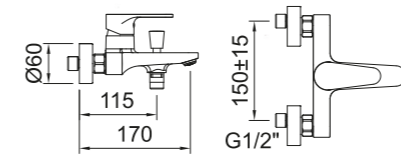

BAÑO-DUCHA

Bath-shower mixer
Mitigeur bain-douche