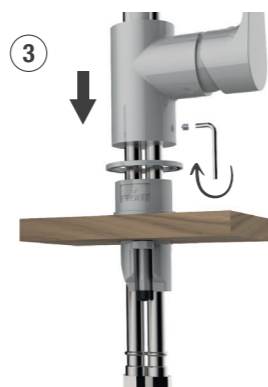

## FREGADERO

Sink mixer  
Mitigeur évier

Fregadero monomando con aireador, caño giratorio y flexibles 3/8" >350mm.  
Single-lever sink mixer with aerator, swivel spout and flexible hoses 3/8" >350mm.  
Mitigeur évier avec aérateur, bec orientable et flexibles de raccordement 3/8" >350mm.

REF.	Water Label	ACS	€	Q
62084	5 l/min	ACS	61,60	12

Nuevo Sistema de fijación TOP FIX

New TOP FIX fixation system / Nouveau système de fixation TOP FIX

TOP FIX TOP FIX SYSTEM 61790-61791

FREGADERO Sink mixer Mitigeur évier

Fregadero monomando con aireador, caño giratorio y flexibles 3/8" >350mm. Single-lever sink mixer with aerator, swivel spout and flexible hoses 3/8" >350mm. Mitigeur évier avec aérateur, bec orientable et flexibles de raccordement 3/8" >350mm.

REF.	€	📄
61790	79,10	10

FREGADERO Sink mixer Mitigeur évier

Fregadero monomando con aireador, caño giratorio y flexibles 3/8" >350mm. Single-lever sink mixer with aerator, swivel spout and flexible hoses 3/8" >350mm. Mitigeur évier avec aérateur, bec orientable et flexibles de raccordement 3/8" >350mm.