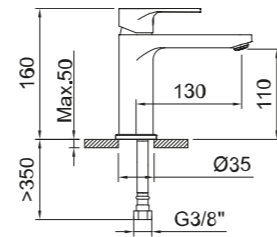

LAVABO 110

Basin mixer 110
Mitigeur lavabo 110