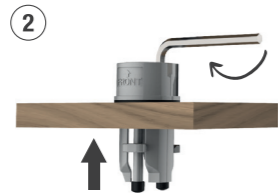

## FREGADERO

Sink mixer  
Mitigeur évier

Fregadero monomando con aireador, caño giratorio y flexibles 3/8" >350mm.  
Single-lever sink mixer with aerator, swivel spout and flexible hoses 3/8" >350mm.  
Mitigeur évier avec aérateur, bec orientable et flexibles de raccordement 3/8" >350mm.

REF.	Water Label	ACS	€	Q
62084	5 l/min	ACS	61,60	12

Nuevo Sistema de fijación TOP FIX

New TOP FIX fixation system / Nouveau système de fixation TOP FIX

TOP FIX TOP FIX SYSTEM 61790-61791

FREGADERO Sink mixer Mitigeur évier

Fregadero monomando con aireador, caño giratorio y flexibles 3/8" >350mm. Single-lever sink mixer with aerator, swivel spout and flexible hoses 3/8" >350mm. Mitigeur évier avec aérateur, bec orientable et flexibles de raccordement 3/8" >350mm.