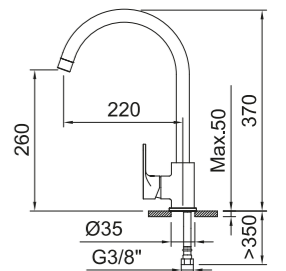

FREGADERO

Sink mixer
Mitigeur évier