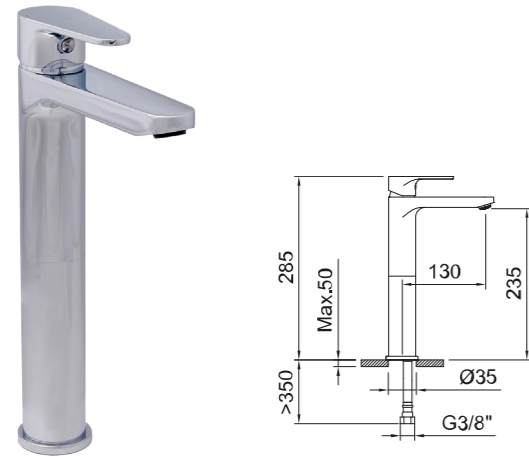

## LAVABO 235

Basin mixer 235  
Mitigeur lavabo 235

Lavabo monomando con aireador y flexibles 3/8" >350mm.  
Single-lever basin mixer with aerator and flexible hoses 3/8" >350mm.  
Mitigeur lavabo avec aérateur et flexibles de raccordement 3/8" >350mm.