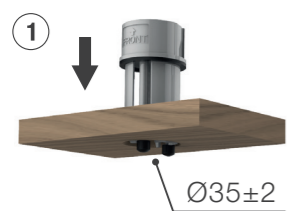

## FREGADERO

Sink mixer  
Mitigeur évier

Fregadero monomando con aireador, caño giratorio y flexibles 3/8" >350mm.  
Single-lever sink mixer with aerator, swivel spout and flexible hoses 3/8" >350mm.  
Mitigeur évier avec aérateur, bec orientable et flexibles de raccordement 3/8" >350mm.

REF.	Water Label	ACS	€	Q
62084	5 l/min	ACS	61,60	12

Nuevo Sistema de fijación TOP FIX

New TOP FIX fixation system / Nouveau système de fixation TOP FIX

TOP FIX TOP FIX SYSTEM 61790-61791

FREGADERO Sink mixer Mitigeur évier

Fregadero monomando con aireador, caño giratorio y flexibles 3/8" >350mm. Single-lever sink mixer with aerator, swivel spout and flexible hoses 3/8" >350mm. Mitigeur évier avec aérateur, bec orientable et flexibles de raccordement 3/8" >350mm.