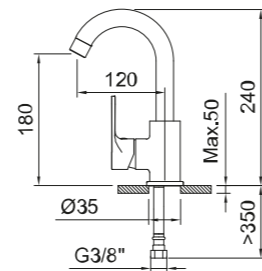

LAVABO 180

Basin mixer 180
Mitigeur lavabo 180