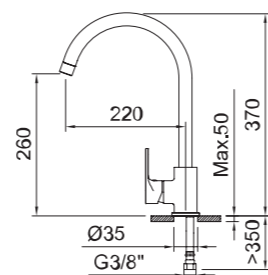

FREGADERO Sink mixer Mitigeur évier