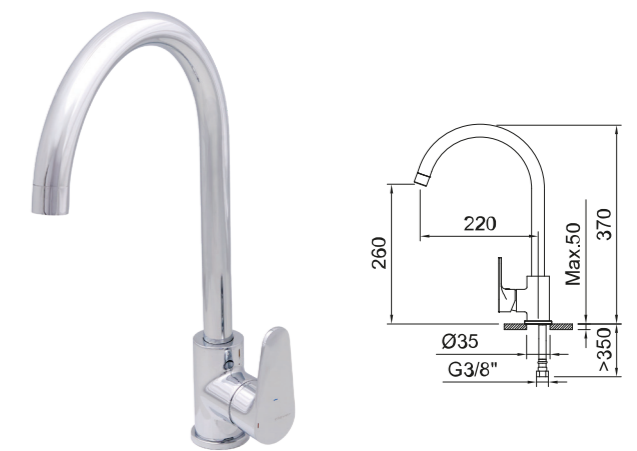

FREGADERO

Sink mixer
Mitigeur évier

Fregadero monomando con aireador, caño giratorio y flexibles 3/8" >350mm.
Single-lever sink mixer with aerator, swivel spout and flexible hoses 3/8" >350mm.
Mitigeur évier avec aérateur, bec orientable et flexibles de raccordement 3/8" >350mm.

REF.	Water Label	Flow	ACS	BEIGALIA	QUICKCLAC	€	Q
62069	5 l/min	5	ACS	BEIGALIA		56,00	12