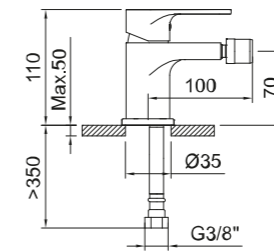

BIDÉ 70

Bidet mixer 70
Mitigeur bidet 70