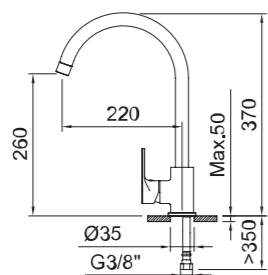

## FREGADERO

Sink mixer  
Mitigeur évier

Fregadero monomando con aireador, caño giratorio y flexibles 3/8" >350mm.  
Single-lever sink mixer with aerator, swivel spout and flexible hoses 3/8" >350mm.  
Mitigeur évier avec aérateur, bec orientable et flexibles de raccordement 3/8" >350mm.

REF.	Water Label	ACS	€	Q
62084	5 l/min	ACS	61,60	12

Nuevo Sistema de fijación TOP FIX

New TOP FIX fixation system / Nouveau système de fixation TOP FIX

TOP FIX TOP FIX SYSTEM 61790-61791

FREGADERO Sink mixer Mitigeur évier

Fregadero monomando con aireador, caño giratorio y flexibles 3/8" >350mm. Single-lever sink mixer with aerator, swivel spout and flexible hoses 3/8" >350mm. Mitigeur évier avec aérateur, bec orientable et flexibles de raccordement 3/8" >350mm.