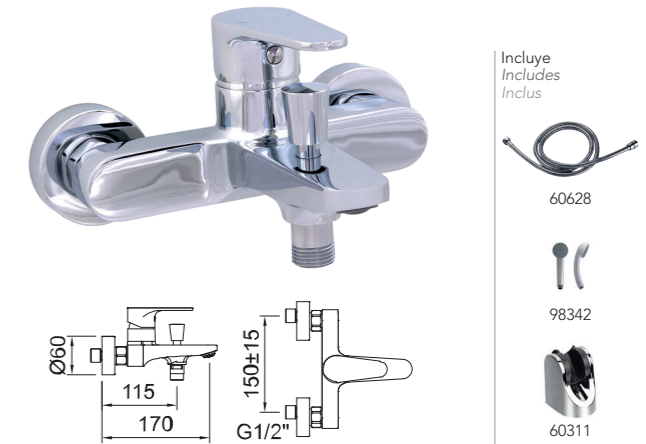

## DUCHA

Shower mixer  
Mitigeur douche

Ducha monomando.  
Single-lever shower mixer.  
Mitigeur douche.

REF.	Water Label	Flow	ACS	BEIGALIA	QUICKCLAC	€	Q
62067	8 l/min	8	ACS	BEIGALIA		73,00	12
62068	8 l/min	8	ACS	BEIGALIA	QUICKCLAC	64,10	12

## BAÑO-DUCHA

Bath-shower mixer  
Mitigeur bain-douche

Baño-ducha monomando con aireador e inversor automático.  
Single-lever bath-shower mixer with aerator and automatic diverter.  
Mitigeur bain-douche avec aérateur et inverseur automatique.