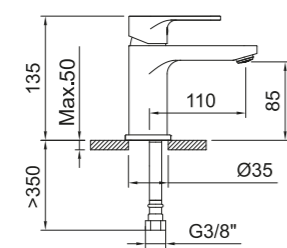

## LAVABO 110

Basin mixer 110  
Mitigeur lavabo 110

Lavabo monomando con aireador y flexibles 3/8" >350mm.  
Single-lever basin mixer with aerator and flexible hoses 3/8" >350mm.  
Mitigeur lavabo avec aérateur et flexibles de raccordement 3/8" >350mm.

## LAVABO 85

Basin mixer 85  
Mitigeur lavabo 85

Lavabo monomando con aireador y flexibles 3/8" >350mm.  
Single-lever basin mixer with aerator and flexible hoses 3/8" >350mm.  
Mitigeur lavabo avec aérateur et flexibles de raccordement 3/8" >350mm.