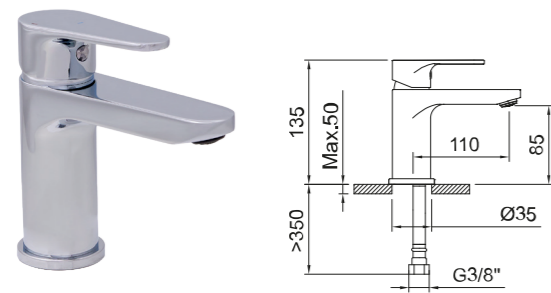

LAVABO 85

Basin mixer 85
Mitigeur lavabo 85

Lavabo monomando con aireador y flexibles 3/8" >350mm.
Single-lever basin mixer with aerator and flexible hoses 3/8" >350mm.
Mitigeur lavabo avec aérateur et flexibles de raccordement 3/8" >350mm.

REF.	Water Label	Flow	ACS	BEIGALIA	QUICKCLAC	€	Q
62055	5 l/min	5	ACS	BEIGALIA		47,00	12
62056	5 l/min	5	ACS	BEIGALIA	QUICKCLAC	65,00	12