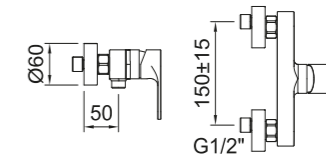

DUCHA

Shower mixer
Mitigeur douche