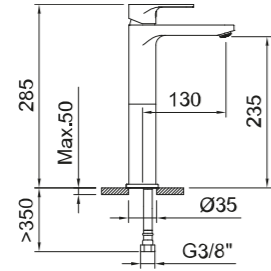

LAVABO 235

Basin mixer 235
Mitigeur lavabo 235