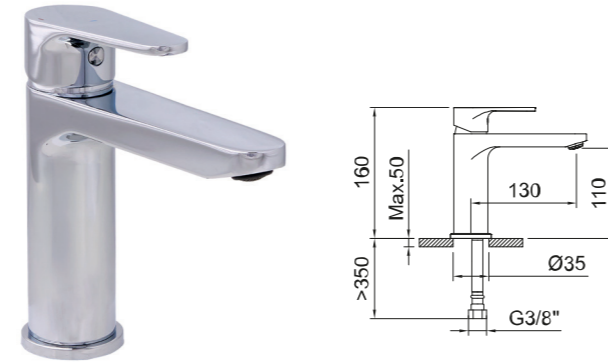

## LAVABO 235

Basin mixer 235  
Mitigeur lavabo 235

Lavabo monomando con aireador y flexibles 3/8" >350mm.  
Single-lever basin mixer with aerator and flexible hoses 3/8" >350mm.  
Mitigeur lavabo avec aérateur et flexibles de raccordement 3/8" >350mm.

## LAVABO 110

Basin mixer 110  
Mitigeur lavabo 110

Lavabo monomando con aireador y flexibles 3/8" >350mm.  
Single-lever basin mixer with aerator and flexible hoses 3/8" >350mm.  
Mitigeur lavabo avec aérateur et flexibles de raccordement 3/8" >350mm.