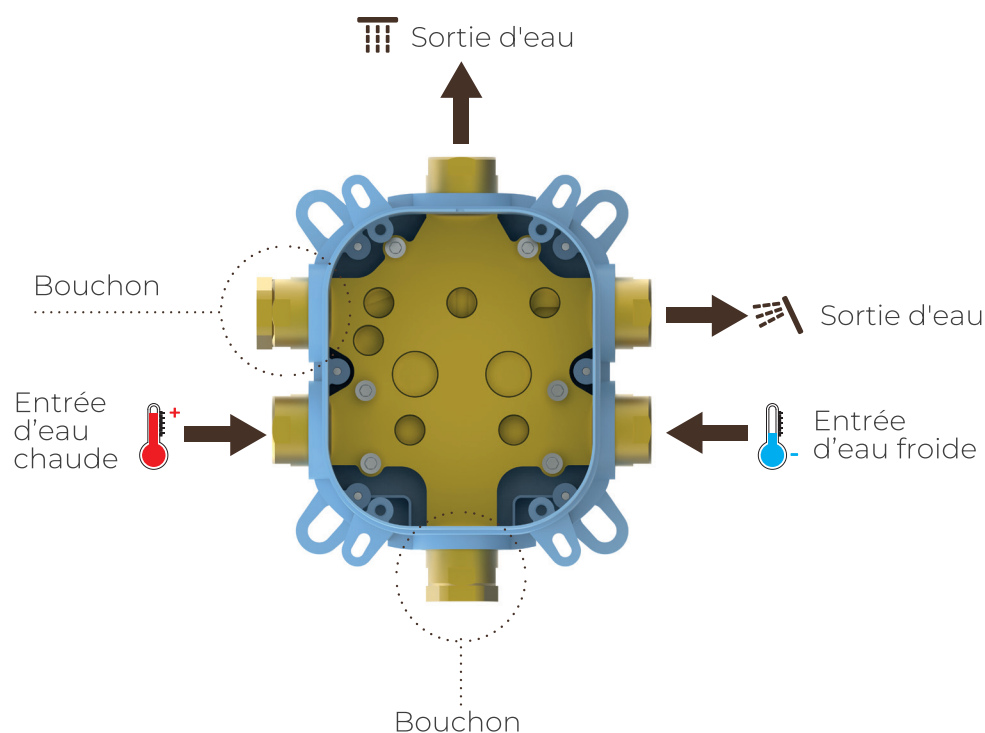

Le nouveau boîtier d'encastrement: Installation facile et rapide (Ref. 62599)

Conçue pour vous simplifier le travail, elle intègre un **couvercle de protection rigide et des niveaux intégrés**, ce qui permet une installation rapide, précise et sécurisée. Sa structure robuste et bien pensée facilite le montage mural, garantit un alignement parfait et réduit au minimum les erreurs sur le chantier.

Gagnez du temps, évitez les complications et gagnez en efficacité avec une solution qui soigne chaque détail en pensant à l'installateur.

Téléchargez les instructions:

Télécharger les instructions
Douche encastrée thermostatique
(Ref. 62648-62653-62658-62663)

Télécharger les instructions
Douche encastrée thermostatique
(Ref. 62894-62895-62896-62897)

Télécharger les instructions
Boîte de pré-installation iClever
(Ref. 62599)