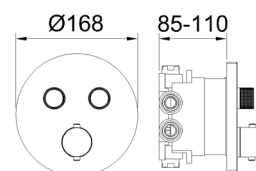

DOUCHE ENCASTRÉE THERMOSTATIQUE 2 VOIES

NEW

Mitigeur douche thermostatique encastrée 1/2".

REF.		€	📦
62894	● Chromé	275,36	8
62895	● Noir	302,89	8
62896	● Gunmetal	357,97	8
62897	● Or	357,97	8
62599	Boîte de pré-installation iClever	96,35	8

Para más información:
www.robinetterieclever.fr