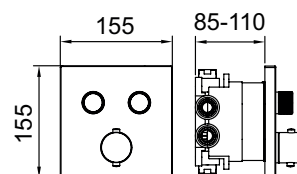

Télécharger les instructions  
Boîte de pré-installation iClever  
(Ref. 62599)

DOUCHE ENCASTRÉE THERMOSTATIQUE 2 VOIES

NEW

iclever 62599  
Nécessaire - Non inclus

Mitigeur douche thermostatique encastrée 1/2".