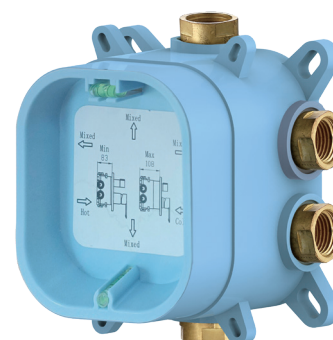

Le nouveau boîtier d'encastrement: Installation facile et rapide (Ref. 62599)

Conçue pour vous simplifier le travail, elle intègre un **couvercle de protection rigide et des niveaux intégrés**, ce qui permet une installation rapide, précise et sécurisée. Sa structure robuste et bien pensée facilite le montage mural, garantit un alignement parfait et réduit au minimum les erreurs sur le chantier.

Gagnez du temps, évitez les complications et gagnez en efficacité avec une solution qui soigne chaque détail en pensant à l'installateur.

Téléchargez les instructions:

Télécharger les instructions
Douche encastrée thermostatique
(Ref. 62648-62653-62658-62663)

Télécharger les instructions
Douche encastrée thermostatique
(Ref. 62894-62895-62896-62897)

Télécharger les instructions
Boîte de pré-installation iClever
(Ref. 62599)