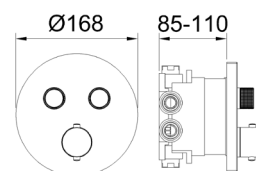

DOCCIA INCASSO TERMOSTATICA A 2 VIE

NEW

Doccia monocomando da incasso 1/2"

REF.		€	📦
62894	● Cromo	275,36	8
62895	● Nero	302,89	8
62896	● Gunmetal	357,97	8
62897	● Oro	357,97	8
62599	Scatola di preinstallazione iclever	96,35	8

Per maggiori informazioni:
www.griferiaclever.com