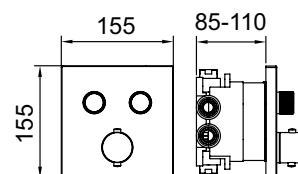

## DOCCIA INCASSO TERMOSTATICA A 2 VIE

NEW

iclever 62599  
Necessario - Non incluso

Doccia monocomando da incasso 1/2"

REF.		€	📦
62648	● Cromo	275,36	8
62653	● Nero	302,89	8
62658	● Gunmetal	357,97	8
62663	● Oro	357,97	8
62599	Scatola di preinstallazione iclever	96,35	8