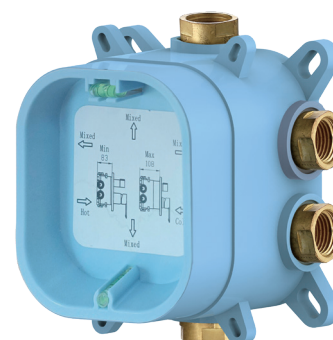

Nuova cassetta da incasso: Installazione facile e senza complicazioni (Ref. 62599)

Progettata per rendere il lavoro più semplice, incorpora un **coperchio rigido di protezione e livelli integrati**, che permettono un'installazione rapida, precisa e sicura. La sua struttura robusta e ben studiata facilita il montaggio a parete, garantisce un allineamento perfetto e riduce al minimo gli errori in cantiere.

Risparmia tempo, evita complicazioni e aumenta l'efficienza con una soluzione che cura ogni dettaglio pensando all'installatore.

Scarica le istruzioni:

Scarica le istruzioni
Doccia incasso termostatica
(Ref. 62648-62653-62658-62663)

Scarica le istruzioni
Doccia incasso termostatica
(Ref. 62894-62895-62896-62897)

Scarica le istruzioni
Scatola di preinstallazione iClever
(Ref. 62599)