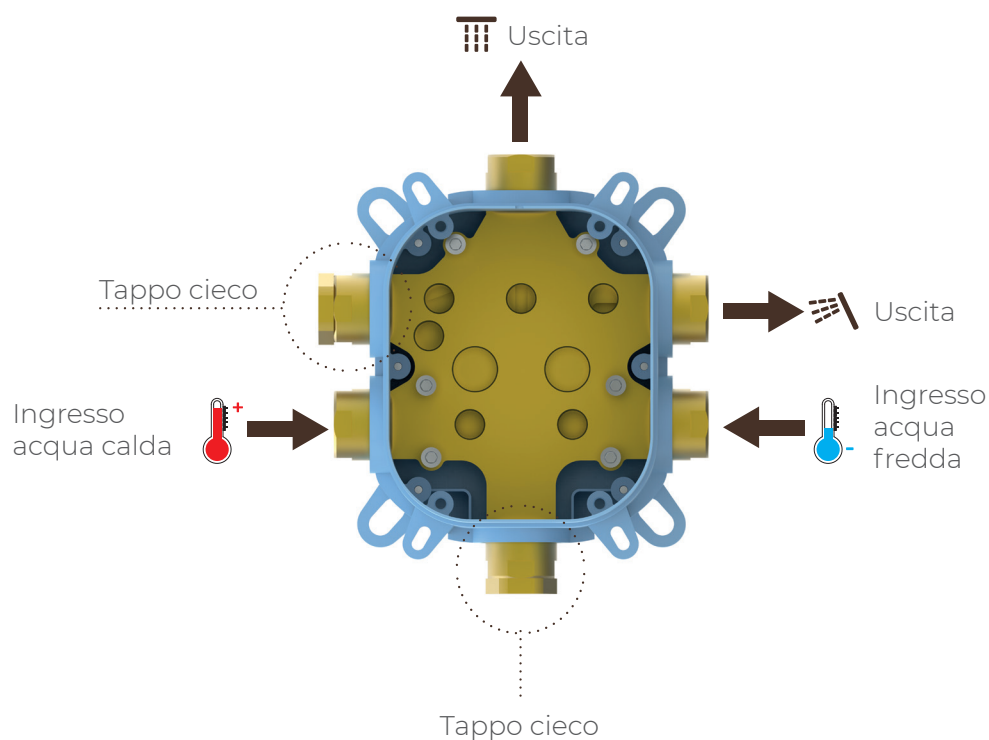

Nuova cassetta da incasso: Installazione facile e senza complicazioni (Ref. 62599)

Progettata per rendere il lavoro più semplice, incorpora un **coperchio rigido di protezione e livelli integrati**, che permettono un'installazione rapida, precisa e sicura. La sua struttura robusta e ben studiata facilita il montaggio a parete, garantisce un allineamento perfetto e riduce al minimo gli errori in cantiere.

Risparmia tempo, evita complicazioni e aumenta l'efficienza con una soluzione che cura ogni dettaglio pensando all'installatore.

Scarica le istruzioni:

Scarica le istruzioni
Doccia incasso termostatica
(Ref. 62648-62653-62658-62663)

Scarica le istruzioni
Doccia incasso termostatica
(Ref. 62894-62895-62896-62897)

Scarica le istruzioni
Scatola di preinstallazione iClever
(Ref. 62599)