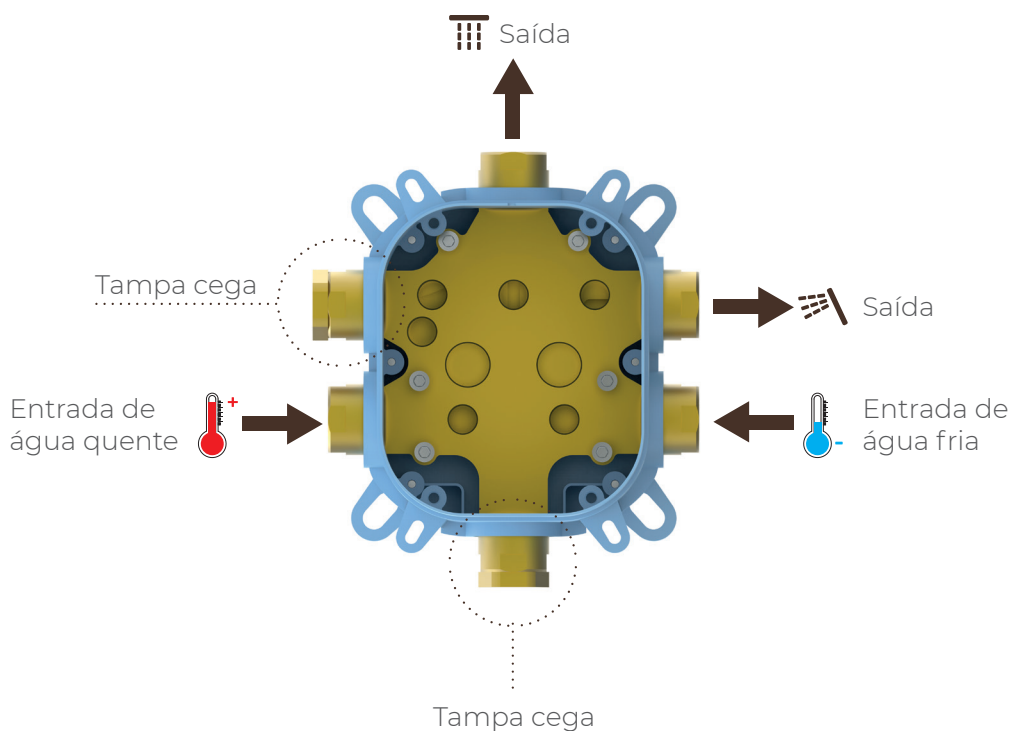

Botoneira ON/OFF: Controla a água com um único gesto

**NEOPERL®**

Graças ao seu design intuitivo, a botoneira permite abrir e fechar o fluxo de água com um simples clique, de forma rápida e sem esforço. Uma vez ativada, **podes ajustar facilmente o caudal girando o comando**, adaptando o jato às tuas necessidades em cada momento.

Botoneira ON/OFF
para abrir ou fechar a água

Girar para ajustar
o caudal

Nova caixa embutida: Instalação fácil e sem complicações (Ref. 62599)

Concebida para facilitar o seu trabalho, inclui **tampa dura de proteção e níveis integrados**, permitindo uma instalação rápida, precisa e segura. A sua estrutura robusta e bem pensada facilita a montagem na parede, garante um alinhamento perfeito e reduz ao mínimo os erros na obra.

Poupe tempo, evite complicações e ganhe em eficiência com uma solução que cuida de cada detalhe pensando no instalador.

Descarregue as instruções:

Descarregue as instruções
Ducha embutida termostática
(Ref. 62648-62653-62658-62663)