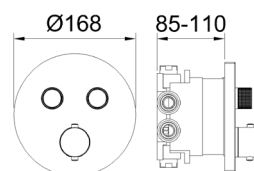

DUCHA EMBUTIDA TERMOSTÁTICA 2 VIAS

NEW

Ducha monocomando para embutir 1/2"

REF.		€	☐
62894	Cromado	275,36	8
62895	Preto	302,89	8
62896	Gunmetal	357,97	8
62897	Ouro	357,97	8
62599	Caixa de pré-instalação iclever	96,35	8

Para mais informações:
www.griferiaclever.com