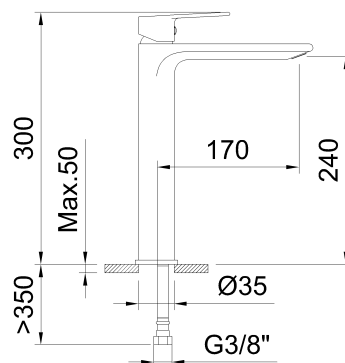

clever

G R I F E R I A

REF: 60103

DESCRIPCIÓN: Lavabo alto monomando con aireador y flexibles 3/8" >350mm.

SERIE: AGORA XTREME

GAMA: STYLES

EAN: 8425144181019

NORMATIVA: UNE 19703, UNE-EN 817

IMAGEN PRODUCTO:

DIBUJO TÉCNICO:

ACABADO:

Cromado

GARANTÍA:

CERTIFICACIONES:

RECAMBIOS:

98791
Aireador