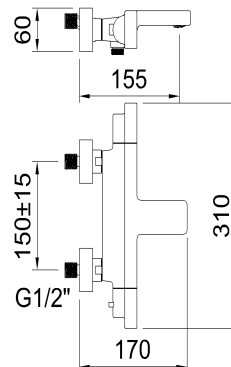

clever

G R I F E R Í A

REF: 60131

DESCRIPCIÓN: Baño-ducha termostático con aireador e inversor.

SERIE: NINE XTREME

GAMA: PLATINUM

EAN: 8425144181347

NORMATIVA: UNE 19703, UNE-EN 1111

IMAGEN PRODUCTO:

Incluye:

99609

60311

61147

DIBUJO TÉCNICO:

ACABADO:

Cromado