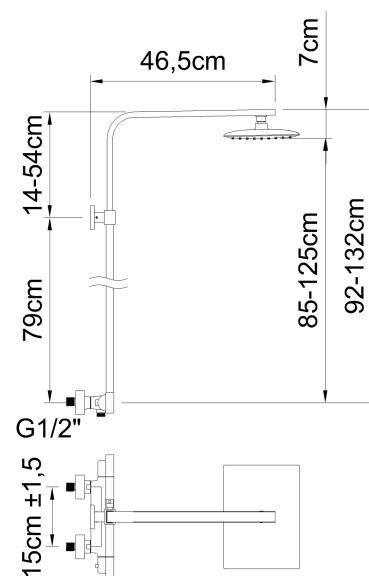

# clever

G R I F E R Í A

**REF:** 60135**DESCRIPCIÓN:** Conjunto de ducha termostática con barra extensible con soporte articulado deslizante.**SERIE:** NINE XTREME**GAMA:** PLATINUM**EAN:** 8425144181385**NORMATIVA:** UNE 19703, UNE-EN 1111**IMAGEN PRODUCTO:****Incluye:****99608****60140****61147****99609****DIBUJO TÉCNICO:****ACABADO:**

Cromado

**NÚM. FUNCIONES:****PATENTADO / GARANTÍA:****CERTIFICACIONES:**

Belg 23/060/27.8

**RECAMBIOS:****60138**  
Barra de ducha**60139**  
Cartucho inversor**98027**  
Cartucho termostático**60560**  
Cuerpo para conjunto de ducha**61312**  
Florón**60919**  
Volante inversor**60918**  
Volante termostático**TECNOLOGÍAS:**