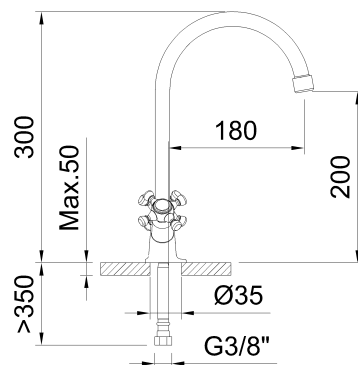

clever

G R I F E R Í A

REF: 92049

DESCRIPCIÓN: Fregadero bimando con aireador, caño conformado giratorio y flexibles 3/8" >350mm.

SERIE: WITH2 ANTIGONA

GAMA: STYLES

EAN: 8425144920496

NORMATIVA: UNE 19703, UNE-EN 200

IMAGEN PRODUCTO:

DIBUJO TÉCNICO:

ACABADO:

Cromado

GARANTÍA:

CERTIFICACIONES:

RECAMBIOS:

60687
Aireador

96198
Caño

98633
Cobertor

96208
Montura cerámica

94600
Volante inversor

TECNOLOGÍAS:

Montura/Cartucho inversor con discos cerámicos

clever

G R I F E R Í A