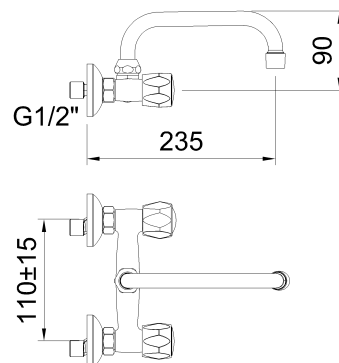

# clever

G R I F E R I A

**REF:** 97974

**DESCRIPCIÓN:** Fregadero bimando mural con aireador y caño conformado giratorio.

**SERIE:** WITH2 GUAYAMA

**GAMA:** STYLES BASIC

**EAN:** 8425144117667

**NORMATIVA:** UNE 19703, UNE-EN 200

**IMAGEN PRODUCTO:**

**DIBUJO TÉCNICO:**

**ACABADO:**

Cromado

**GARANTÍA:**

**CERTIFICACIONES:**

**RECAMBIOS:**

**60687**  
Aireador

**98023**  
Caño

**96208**  
Montura cerámica

**96232**  
Volante azul

**96233**  
Volante rojo