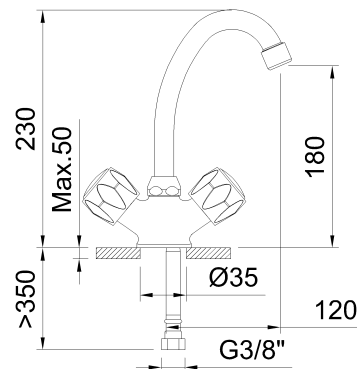

clever

G R I F E R Í A

REF: 98354

DESCRIPCIÓN: Lavabo bimando con aireador y flexibles 3/8" >350mm.

SERIE: WITH2 GUAYAMA

GAMA: STYLES BASIC

EAN: 8425144133933

NORMATIVA: UNE 19703, UNE-EN 200

IMAGEN PRODUCTO:

DIBUJO TÉCNICO:

ACABADO:

Cromado

GARANTÍA:

CERTIFICACIONES:

RECAMBIOS:

60687
Aireador

96290
Caño

96208
Montura cerámica

96232
Volante azul

96233
Volante rojo

TECNOLOGÍAS:

Montura/Cartucho inversor
con discos cerámicos

clever

G R I F E R I A