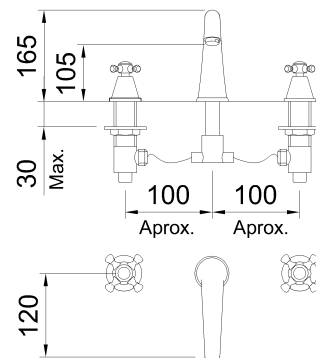

clever

G R I F E R Í A

REF: 98426

DESCRIPCIÓN: Lavabo bimando repisa con tres orificios, aireador y flexibles 300mm.

SERIE: WITH2 ANTIGONA

GAMA: STYLES

EAN: 8425144134350

NORMATIVA: UNE 19703, UNE-EN 200

IMAGEN PRODUCTO:

DIBUJO TÉCNICO:

ACABADO:

Cromado

GARANTÍA:

CERTIFICACIONES:

RECAMBIOS:

60686
Aireador

96208
Montura cerámica

94600
Volante inversor

TECNOLOGÍAS:

Montura/Cartucho inversor
con discos cerámicos

clever

G R I F E R I A

EXPLOSIONADO: