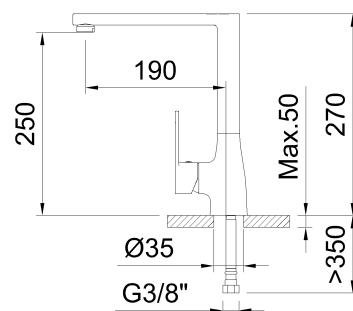

# clever

G R I F E R Í A

**REF:** 98694

**DESCRIPCIÓN:** Fregadero monomando con aireador, caño fundido giratorio y flexibles 3/8" >350mm.

**SERIE:** ARTIC XTREME

**GAMA:** STYLES

**EAN:** 8425144147633

**NORMATIVA:** UNE 19703, UNE-EN 817

**IMAGEN PRODUCTO:**

**DIBUJO TÉCNICO:**

**ACABADO:**

Cromado

**GARANTÍA:**

**CERTIFICACIONES:**

**RECAMBIOS:**

**60686**  
Aireador