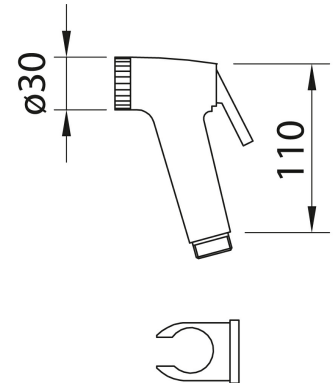

# clever

ROBINETTERIE SALLE DE BAIN & CUISINE

**RÉF:** 61120

**DESCRIPTION:** Combiné douchette WC hygiénique.

**SERIE:** HYGIENIC

**GAMME:** COLECTIVIDADES

**EAN:** 8425144240761

**IMAGE DU PRODUIT:**

**DESSIN TECHNIQUE:**

**FINITION:**

Noir mat

**MATÉRIEL:**

**NOMBRE DE JETS:**

**GARANTIE:**

**TECHNOLOGIES:**

Système de réduction du débit  
(3 bar)