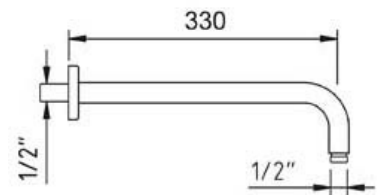

# clever

ROBINETTERIE SALLE DE BAIN & CUISINE

**RÉF:** 61966

**DESCRIPTION:** Bras pour tête de douche murale Luzia 330mm.

**SERIE:** HIDROCLEVER

**GAMME:** HIDROCLEVER

**EAN:** 8425144264361

**IMAGE DU PRODUIT:**

**DESSIN TECHNIQUE:**

**FINITION:**

Gunmetal brossé PVD

**MATÉRIEL:**

**GARANTIE:**