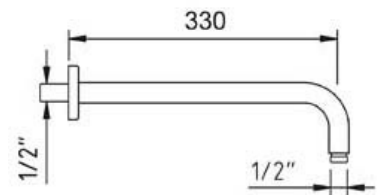

clever

ROBINETTERIE SALLE DE BAIN & CUISINE

RÉF: 61967

DESCRIPTION: Bras pour tête de douche murale Luzia 330mm.

SERIE: HIDROCLEVER

GAMME: HIDROCLEVER

EAN: 8425144264378

IMAGE DU PRODUIT:

DESSIN TECHNIQUE:

FINITION:

Or brossé PVD

MATÉRIEL:

GARANTIE: