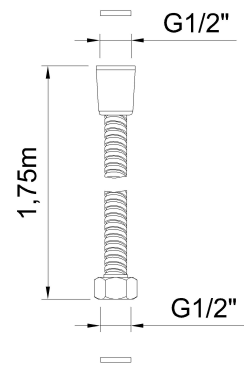

clever

ROBINETTERIE SALLE DE BAIN & CUISINE

RÉF: 61972

DESCRIPTION: Flexible. 1,75m

SERIE: HIDROCLEVER

GAMME: HIDROCLEVER

EAN: 8425144264422

NORME: UNE-EN 1113

IMAGE DU PRODUIT:

DESSIN TECHNIQUE:

FINITION:

Gunmetal brossé PVD

MATÉRIEL:

GARANTIE: