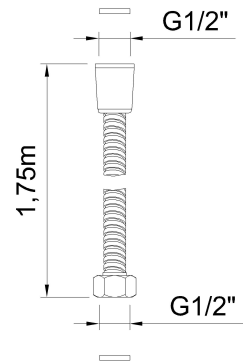

# clever

ROBINETTERIE SALLE DE BAIN & CUISINE

**RÉF:** 61973

**DESCRIPTION:** Flexible. 1,75m

**SERIE:** HIDROCLEVER

**GAMME:** HIDROCLEVER

**EAN:** 8425144264439

**NORME:** UNE-EN 1113

**IMAGE DU PRODUIT:**

**DESSIN TECHNIQUE:**

**FINITION:**

Or brossé PVD

**MATÉRIEL:**

**GARANTIE:**