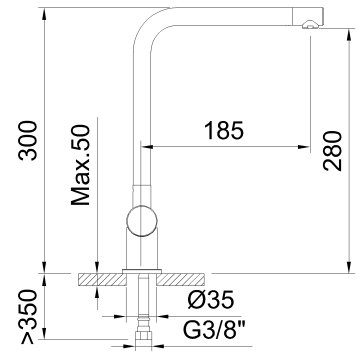

clever

ROBINETTERIE SALLE DE BAIN & CUISINE

RÉF: 62328

DESCRIPTION: Mitigeur évier avec aérateur, bec orientable et flexibles de raccordement 3/8" >350mm.

SERIE: NEXUS

GAMME: STYLES

EAN: 8425144276074

IMAGE DU PRODUIT:

DESSIN TECHNIQUE:

FINITION:

Chromé

MATÉRIEL:

GARANTIE:

CERTIFICATIONS:

PIÈCES DE RECHANGE:

62347
Base

62372
Manette

62376
Bec

62395
Cartouche
céramique 25

TECHNOLOGIES:

Facilité d'installation

Sans plomb