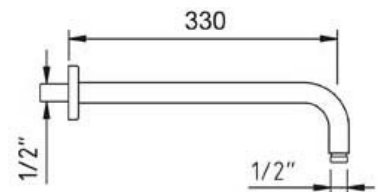

clever

ROBINETTERIE SALLE DE BAIN & CUISINE

RÉF: 96153

DESCRIPTION: Bras pour tête de douche murale Luzia 330mm.

SERIE: HIDROCLEVER

GAMME: HIDROCLEVER

EAN: 8425144961536

IMAGE DU PRODUIT:

DESSIN TECHNIQUE:

FINITION:

Chromé

MATÉRIEL:

GARANTIE: