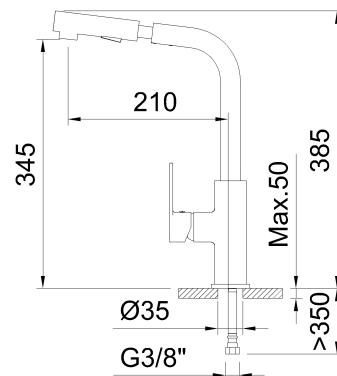

clever

G R I F E R Í A

REF: 98689

DESCRIPCIÓN: Fregadero monomando con aireador, extraíble, caño giratorio y flexibles 3/8" >350mm.

SERIE: ARTIC XTREME

GAMA: STYLES

EAN: 8425144157007

NORMATIVA: UNE 19703, UNE-EN 817

IMAGEN PRODUCTO:

DIBUJO TÉCNICO:

ACABADO:

Cromado

NÚM. FUNCIONES:

GARANTÍA:

CERTIFICACIONES:

RECAMBIOS: