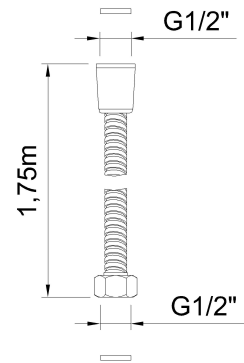

clever

ROBINETTERIE SALLE DE BAIN & CUISINE

RÉF: 60628

DESCRIPTION: Flexible.

SERIE: HIDROCLEVER

GAMME: HIDROCLEVER

EAN: 8425144188834

NORME: UNE-EN 1113

IMAGE DU PRODUIT:

DESSIN TECHNIQUE:

FINITION:

Chromé

MATÉRIEL:

GARANTIE:

CERTIFICATIONS: