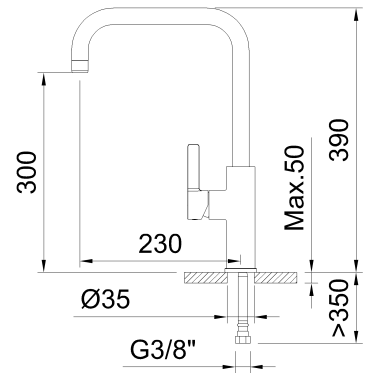

clever

ROBINETTERIE SALLE DE BAIN & CUISINE

RÉF: 61188

DESCRIPTION: Mitigeur évier avec aérateur, bec orientable et flexibles de raccordement 3/8" >350mm.

SERIE: ALPINA

GAMME: PLATINUM

EAN: 8425144242000

IMAGE DU PRODUIT:

DESSIN TECHNIQUE:

FINITION:

Nickel brossé

GARANTIE:

CERTIFICATIONS:

PIÈCES DE RECHANGE:

61204
Manette

61218
Aérateur

61427
Cartouche
céramique 35

97688
Superfix

98772
Easyfix

TECHNOLOGIES:

Robinetterie avec système
d'ouverture en eau froide

Facilité d'installation

Renfort pour éviers

Lead Free