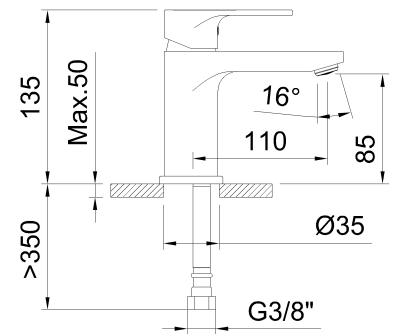

clever

ROBINETTERIE SALLE DE BAIN & CUISINE

RÉF: 62071

DESCRIPTION: Mitigeur lavabo avec aérateur et flexibles de raccordement 3/8" >350mm.

SERIE: ROCKET

GAMME: STYLES PRO

EAN: 8425144271505

NORME: UNE-EN 274

IMAGE DU PRODUIT:

Inclus:

62123

DESSIN TECHNIQUE:

FINITION:

Noir mat

GARANTIE:

CERTIFICATIONS:

Belg 24/089/27.1

EPD®

PIÈCES DE RECHANGE:

61424
Base

62109
Manette

62218
Cartouche
céramique 35

62545
Aérateur

TECHNOLOGIES: