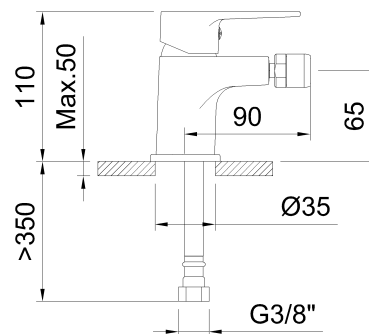

clever

ROBINETTERIE SALLE DE BAIN & CUISINE

RÉF: 62132

DESCRIPTION: Mitigeur bidet avec aérateur rotule et flexibles de raccordement 3/8" >350mm.

SERIE: GO!2

GAMME: STYLES BASIC

EAN: 8425144270607

IMAGE DU PRODUIT:

DESSIN TECHNIQUE:

FINITION:

Chromé

GARANTIE:

CERTIFICATIONS:

PIÈCES DE RECHANGE:

60687
Aérateur

62136
Manette

62138
Base

99817
Cartouche
céramique 35