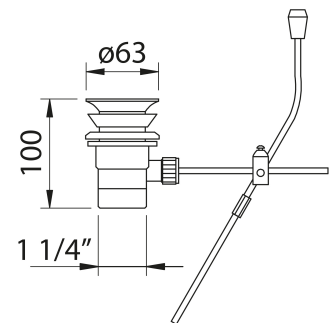

clever

ROBINETTERIE SALLE DE BAIN & CUISINE

RÉF: 99127

DESCRIPTION: Vidage automatique métallique pour lavabo et bidet 1 1/4".

SERIE: CLEVER CYR

GAMME:
COMPLEMENTOS Y
RECAMBIOS

EAN: 8425144158011

NORME: UNE-EN 274

IMAGE DU PRODUIT:

DESSIN TECHNIQUE:

FINITION:

Chromé

MATÉRIEL:

GARANTIE:

CERTIFICATIONS: