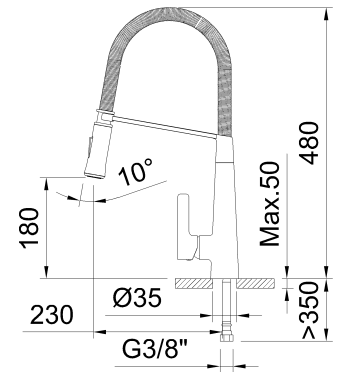

clever

ROBINETTERIE SALLE DE BAIN & CUISINE

RÉF: 99443

DESCRIPTION: Mitigeur évier avec aérateur, bec orientable et flexibles de raccordement 3/8" >350mm.

SERIE: CHEF

GAMME: PLATINUM

EAN: 8425144163299

IMAGE DU PRODUIT:

DESSIN TECHNIQUE:

FINITION:

Chromé

NOMBRE DE JETS:

GARANTIE:

PIÈCES DE RECHANGE:

60710
Aérateur

97688
Superfix

98759
Douchette pour
mitigeur évier

98772
Easyfix

99447
Manette

99665
Cartouche
céramique 35

TECHNOLOGIES:

Robinetterie avec système
d'ouverture en eau froide

Facilité d'installation

Cartouche avec 2 positions
d'ouverture

Renfort pour éviers