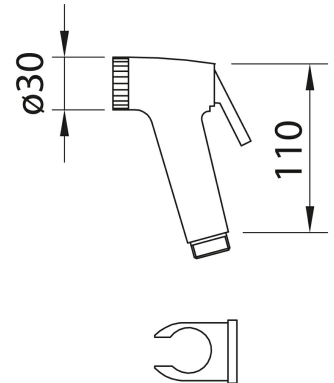

clever

ROBINETTERIE SALLE DE BAIN & CUISINE

RÉF: 61119

DESCRIPTION: Combiné douchette WC hygiénique.

SERIE: HYGIENIC

GAMME: COLECTIVIDADES

EAN: 8425144240754

IMAGE DU PRODUIT:

DESSIN TECHNIQUE:

FINITION:

Chromé

MATÉRIEL:

NOMBRE DE JETS:

GARANTIE:

TECHNOLOGIES:

Système de réduction du débit
(3 bar)