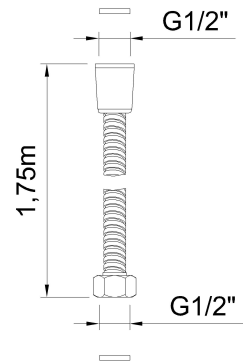

clever

ROBINETTERIE SALLE DE BAIN & CUISINE

RÉF: 61147

DESCRIPTION: Flexible. 1,75m

SERIE: HIDROCLEVER

GAMME: HIDROCLEVER

EAN: 8425144241591

NORME: UNE-EN 1113

IMAGE DU PRODUIT:

DESSIN TECHNIQUE:

FINITION:

Chromé

MATÉRIEL:

GARANTIE:

CERTIFICATIONS: