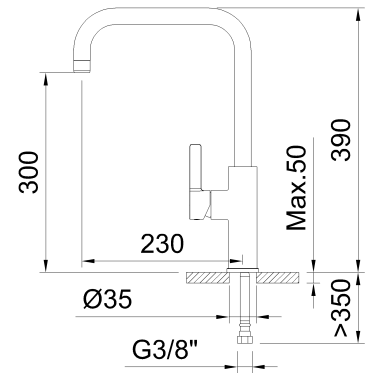

clever

ROBINETTERIE SALLE DE BAIN & CUISINE

RÉF: 61186

DESCRIPTION: Mitigeur évier avec aérateur, bec orientable et flexibles de raccordement 3/8" >350mm.

SERIE: ALPINA

GAMME: PLATINUM

EAN: 8425144241980

IMAGE DU PRODUIT:

DESSIN TECHNIQUE:

FINITION:

Noir mat

GARANTIE:

CERTIFICATIONS:

EPD®

PIÈCES DE RECHANGE:

61202
Manette