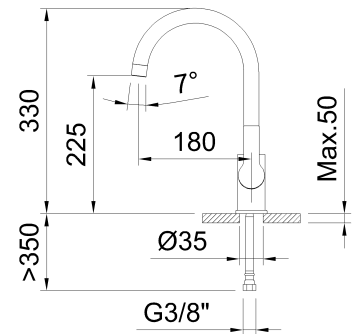

clever

ROBINETTERIE SALLE DE BAIN & CUISINE

RÉF: 62145

DESCRIPTION: Mitigeur évier avec aérateur, bec orientable et flexibles de raccordement 3/8" >350mm.

SERIE: GO!2

GAMME: STYLES BASIC

EAN: 8425144270690

IMAGE DU PRODUIT:

DESSIN TECHNIQUE:

FINITION:

Noir mat

GARANTIE:

CERTIFICATIONS:

PIÈCES DE RECHANGE:

61216
Aérateur

62147
Manette

62148
Base

62149
Bec

96205
Cartouche
céramique 35

98772
Easyfix

TECHNOLOGIES:

Facilité d'installation

Sans plomb