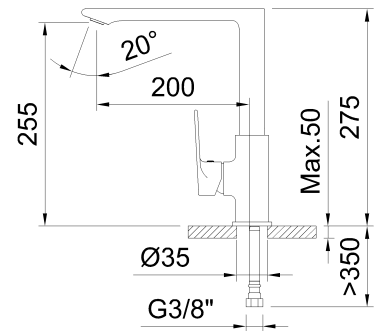

clever

GRIFERÍA BAÑO & COCINA

REF: 60113

DESCRIPCIÓN: Fregadero monomando con aireador, caño fundido giratorio y flexibles 3/8" >350mm.

SERIE: AGORA XTREME

GAMA: STYLES

EAN: 8425144181118

IMAGEN PRODUCTO:

DIBUJO TÉCNICO:

ACABADO:

Cromado

GARANTÍA:

CERTIFICACIONES:

RECAMBIOS:

95243
Maneta

97688
Superfix