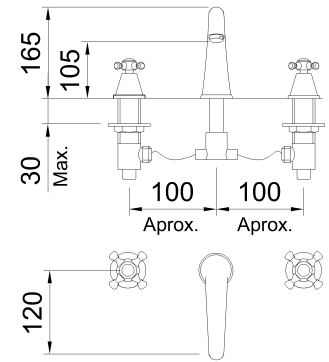

clever

GRIFERÍA BAÑO & COCINA

REF: 98426

DESCRIPCIÓN: Lavabo bimando repisa con tres orificios, aireador y flexibles 300mm.

SERIE: WITH2 ANTIGONA

GAMA: STYLES

EAN: 8425144134350

IMAGEN PRODUCTO:

DIBUJO TÉCNICO:

ACABADO:

Cromado

GARANTÍA:

CERTIFICACIONES:

RECAMBIOS:

60686
Aireador

94600
Volante inversor

96208
Montura cerámica

TECNOLOGÍAS:

Montura/Cartucho inversor
con discos cerámicos