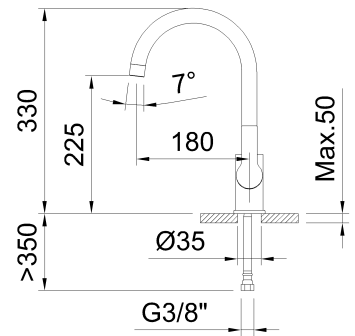

clever

ROBINETTERIE SALLE DE BAIN & CUISINE

RÉF: 62135

DESCRIPTION: Mitigeur évier avec aérateur, bec orientable et flexibles de raccordement 3/8" >350mm.

SERIE: GO!2

GAMME: STYLES BASIC

EAN: 8425144270638

IMAGE DU PRODUIT:

DESSIN TECHNIQUE:

FINITION:

Chromé

GARANTIE:

CERTIFICATIONS:

PIÈCES DE RECHANGE:

60687
Aérateur

62137
Manette

62138
Base

62139
Bec

96205
Cartouche
céramique 35

98772
Easyfix

TECHNOLOGIES:

Facilité d'installation

Sans plomb