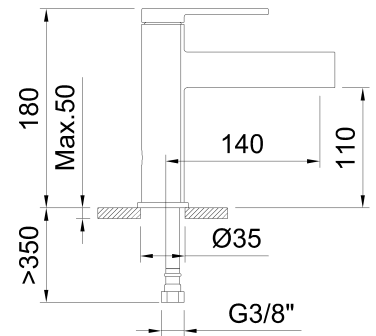

clever

ROBINETTERIE SALLE DE BAIN & CUISINE

RÉF: 61943

DESCRIPTION: Mitigeur lavabo avec aérateur et flexibles de raccordement 3/8" >350mm.

SERIE: VELVET

GAMME: PLATINUM

EAN: 8425144264132

IMAGE DU PRODUIT:

DESSIN TECHNIQUE:

FINITION:

Gunmetal brossé PVD

BREVETÉE / GARANTIE:

CERTIFICATIONS:

PIÈCES DE RECHANGE:

61989
Manette

61994
Cartouche
céramique 26