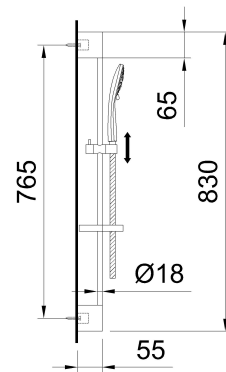

clever

GRIFERÍA BAÑO & COCINA

REF: 98886

DESCRIPCIÓN: Conjunto de ducha con barra Ø18x830mm con soporte articulado deslizante y soporte jabonera Box.

SERIE: HIDROCLEVER

GAMA: HIDROCLEVER

EAN: 8425144152286

NORMATIVA: UNE-EN 1113

IMAGEN PRODUCTO:

Incluye:

60628

Flexo de ducha

98884

Teléfono

DIBUJO TÉCNICO:

ACABADO: