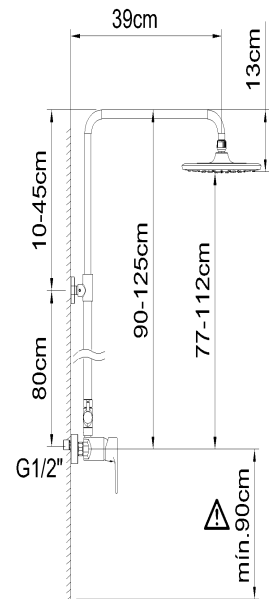

clever

ROBINETTERIE SALLE DE BAIN & CUISINE

RÉF: 62124

DESCRIPTION: Colonne de douche avec barre extensible avec support articulé coulissant.

SÉRIE: GO!2

GAMME: STYLES BASIC

EAN: 8425144270539

IMAGE DU PRODUIT:

DESSIN TECHNIQUE:

FINITION:

Noir mat

NOMBRE DE JETS:

GARANTIE:

PIÈCES DE RECHANGE:

61053
Rosace

61884
Cartouche
céramique 40

62125
Corps pour set de
douche

62126
Inverseur

62127
Tube douche

62129
Manette

TECHNOLOGIES:

Tête/Cartouche inverseur
avec disques céramiques