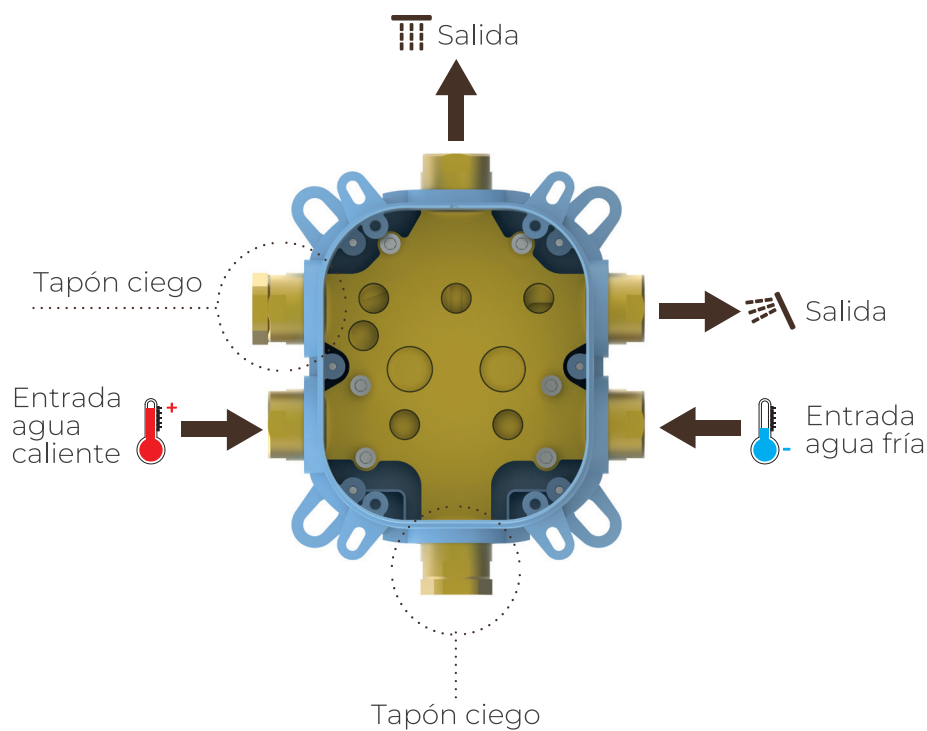

Botonera ON/OFF: Controla el agua con un solo gesto

Gracias a su diseño intuitivo, la botonera permite **abrir y cerrar el flujo de agua** con un simple clic, de forma rápida y sin esfuerzo. Una vez activada, **puedes ajustar el caudal fácilmente girando el mando**, adaptando el chorro a tus necesidades en cada momento.

Botonera ON-OFF
para abrir o cerrar el agua

Girar para ajustar
el caudal

Nueva caja empotrada: Instalación fácil y sin complicaciones (Ref. 62599)

Diseñada para hacerte el trabajo más sencillo, incorpora **tapa dura de protección y niveles integrados**, lo que permite una instalación rápida, precisa y segura. Su estructura robusta y bien pensada facilita el montaje en pared, garantiza una alineación perfecta y reduce al mínimo los errores en obra.

Ahorra tiempo, evita complicaciones y gana en eficiencia con una solución que cuida cada detalle pensando en el instalador.

Descarga las instrucciones:

Descarga Instrucciones
Ducha empotrada termostática
(Ref. 62648-62653-62658-62663)