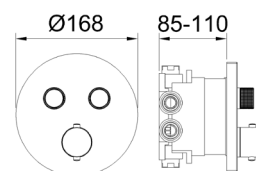

Descarga Instrucciones
Ducha empotrada termostática
(Ref. 62894-62895-62896-62897)

Descarga Instrucciones
Caja preinstalación iclever
(Ref. 62599)

DUCHA EMPOTRADA TERMOSTÁTICA 2 VÍAS

NEW

iclever 62599
Necesario - No incluido

Ducha monomando empotrar 1/2".

REF.		€	📦
62648	● Cromado	275,36	8
62653	● Negro	302,89	8
62658	● Gunmetal	357,97	8
62663	● Oro	357,97	8
62599	Caja preinstalación iclever	96,35	8

DUCHA EMPOTRADA TERMOSTÁTICA 2 VÍAS