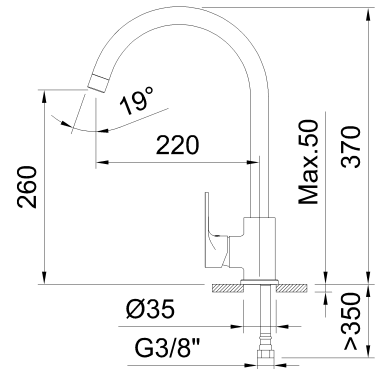

clever

GRIFERÍA BAÑO & COCINA

REF: 62084

DESCRIPCIÓN: Fregadero monomando con aireador, caño giratorio y flexibles 3/8" >350mm.

SERIE: ROCKET

GAMA: STYLES PRO

EAN: 8425144267249

IMAGEN PRODUCTO:

DIBUJO TÉCNICO:

ACABADO:

Negro mate

GARANTÍA:

CERTIFICACIONES:

Belg 24/089/27.1

RECAMBIOS:

61216
Aireador

61424
Base

62111
Maneta

62115
Caño

62219
Cartucho cerámico
35

TECNOLOGÍAS:

Grifería de apertura en frío