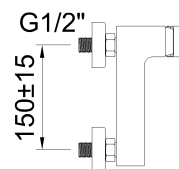

clever

G R I F E R Í A

REF: 60126

DESCRIPCIÓN: Ducha monomando.

SERIE: SAONA SLIM

GAMA: PLATINUM

EAN: 8425144181262

NORMATIVA: UNE 19703, UNE-EN 817

IMAGEN PRODUCTO:

Incluye:

98884

96413

60628

DIBUJO TÉCNICO:

ACABADO:

Cromado

NÚM. FUNCIONES:

GARANTÍA:

RECAMBIOS:

96199
Cartucho cerámico
35

95245
Maneta

clever

G R I F E R I A

EXPLOSIONADO: