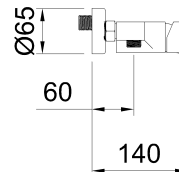

clever

G R I F E R Í A

REF: 60126

DESCRIPCIÓN: Ducha monomando.

SERIE: SAONA SLIM

GAMA: PLATINUM

EAN: 8425144181262

NORMATIVA: UNE 19703, UNE-EN 817

IMAGEN PRODUCTO:

Incluye:

98884

96413

60628

DIBUJO TÉCNICO:

ACABADO:

Cromado

NÚM. FUNCIONES:

GARANTÍA:

RECAMBIOS:

96199
Cartucho cerámico
35

95245
Maneta

clever

G R I F E R I A

EXPLOSIONADO: