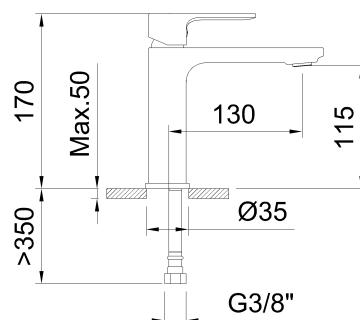

clever

G R I F E R Í A

REF: 60115

DESCRIPCIÓN: Lavabo monomando con aireador y flexibles 3/8" >350mm.

SERIE: SAONA SLIM

GAMA: PLATINUM

EAN: 8425144181156

NORMATIVA: UNE 19703, UNE-EN 817

IMAGEN PRODUCTO:

DIBUJO TÉCNICO:

ACABADO:

Cromado

PATENTADO / GARANTÍA:

CERTIFICACIONES:

RECAMBIOS:

98774
Aireador

61287
Cartucho cerámico
25

95244
Maneta

TECNOLOGÍAS:

Aireador antivandálico

Aireador orientable

clever

G R I F E R I A

EXPLOSIONADO: