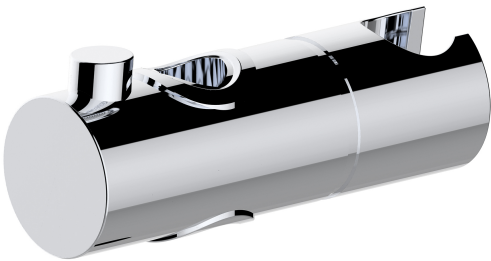

clever

ROBINETTERIE SALLE DE BAIN & CUISINE

RÉF: 62422

DESCRIPTION: Support douchette coulissant Ø24.

SERIE: HIDROCLEVER

GAMME: HIDROCLEVER

EAN: 8425144275565

IMAGE DU PRODUIT:

FINITION:

Chromé

MATÉRIEL:

GARANTIE: