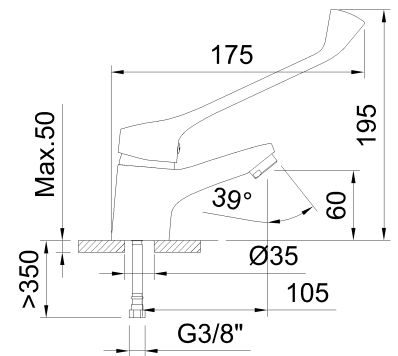

clever

GRIFERÍA BAÑO & COCINA

REF: 99214

DESCRIPCIÓN: Lavabo monomando con palanca gerontológica, aireador y flexibles 3/8" >350mm.

SERIE: S12 URBAN

GAMA: COLECTIVIDADES

EAN: 8425144159902

IMAGEN PRODUCTO:

DIBUJO TÉCNICO:

ACABADO:

Cromado

GARANTÍA:

CERTIFICACIONES:

EPD®

RECAMBIOS:

60686
Aireador

98237
Cartucho cerámico
40

99217
Maneta

TECNOLOGÍAS:

Accionamiento mediante el codo